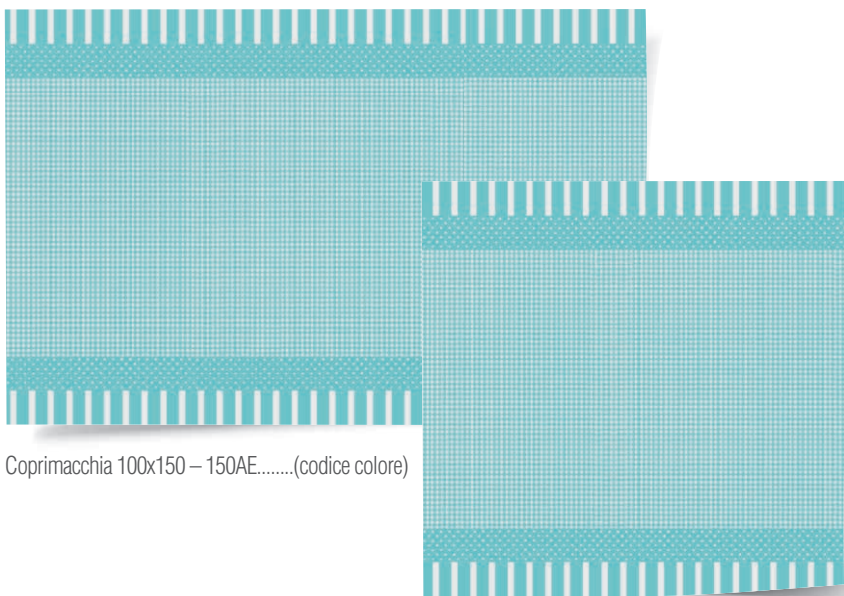

Coprimacchia 100x100

Coprimacchia 120x120 – 120ME.....(codice colore)

ARLES

COMPOSTABILE

greendec
COMPOSTABLE TISSUE

Tovagliolo 40 x 40

Coprimacchia 100x150 – 150AE.....(codice colore)

Coprimacchia 100x100