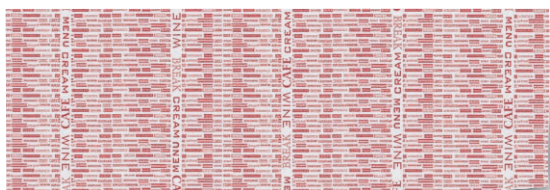

MENU

MENÙ

Tovagliolo 40 x 40

Runner piegato 0,4x1,20 – 04ME.....(codice colore)
Runner piegato 0,5x1,20 – 05ME.....(codice colore)

NERO cod. 24
40x40: 40ME24
100x100: 100ME24

BORDEAUX cod. 9
40x40: 40ME9
100x100: 100ME9