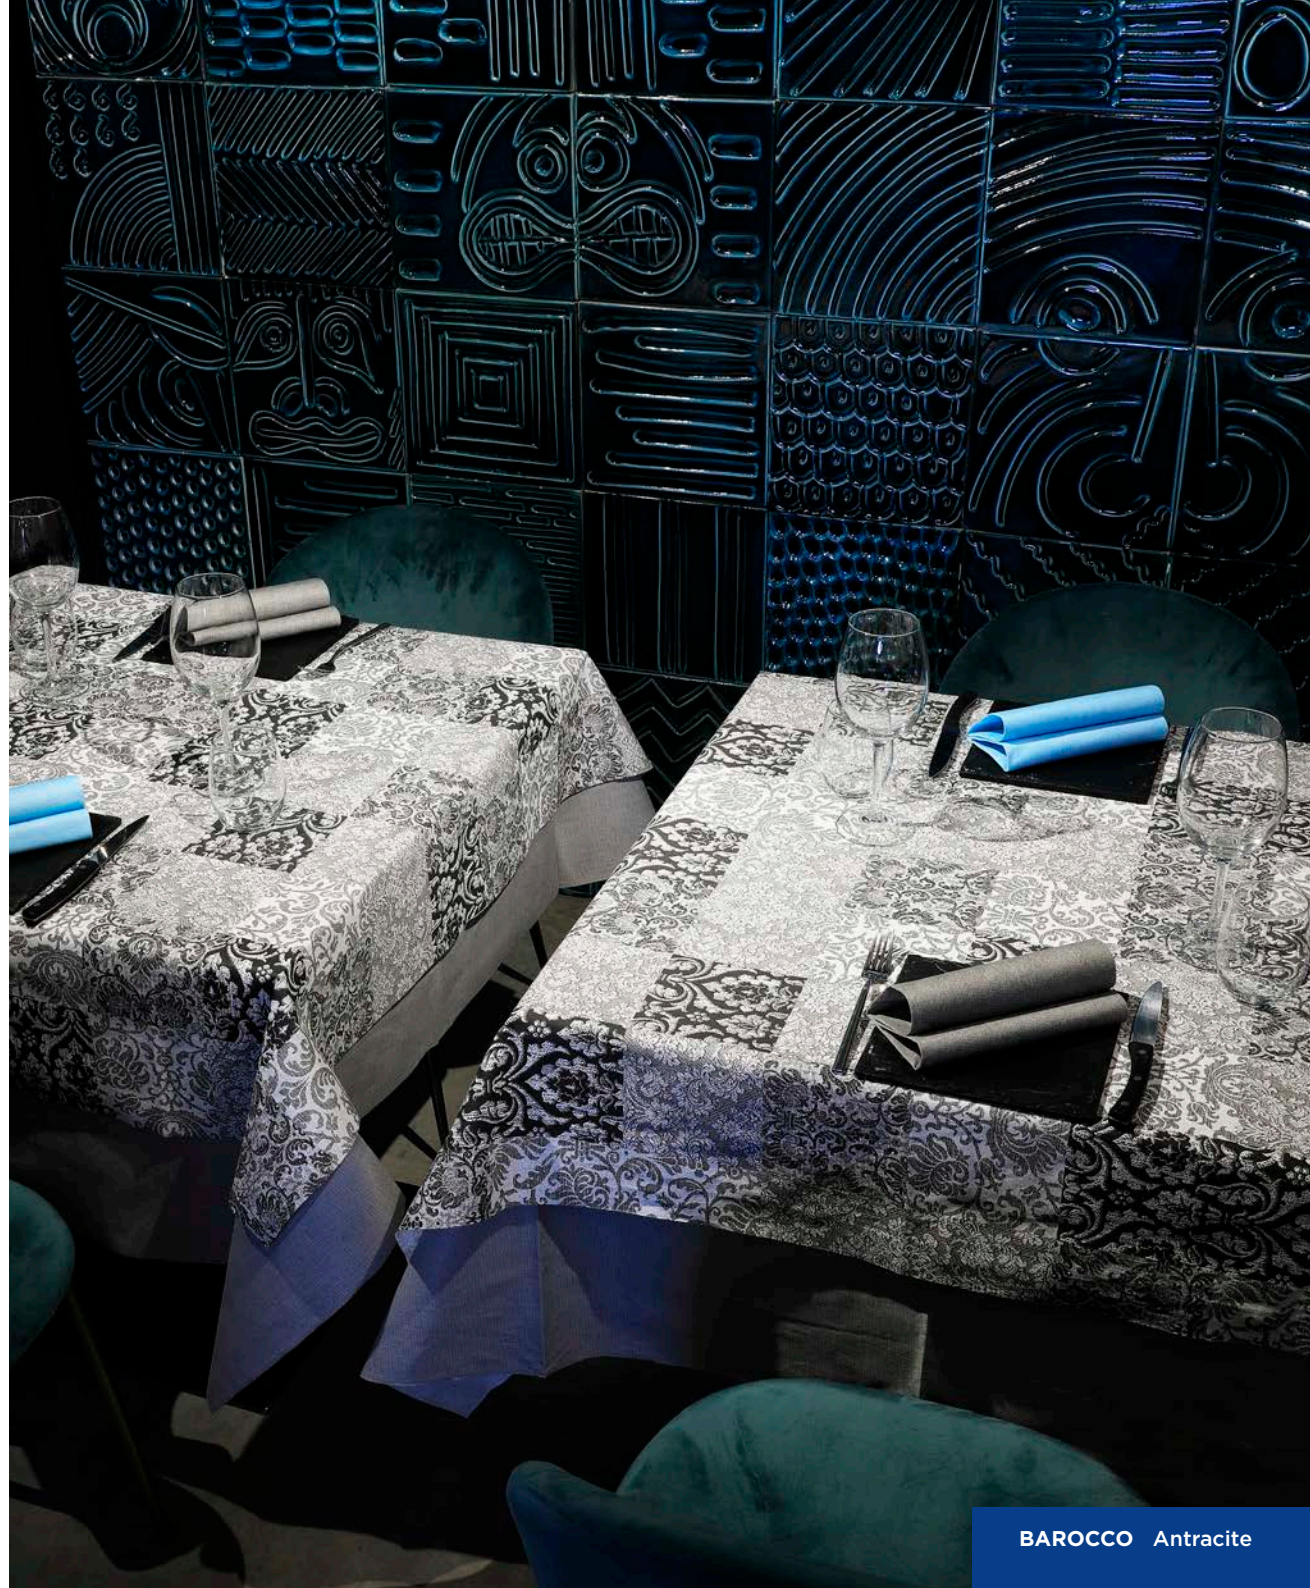

BAROCCO Antracite