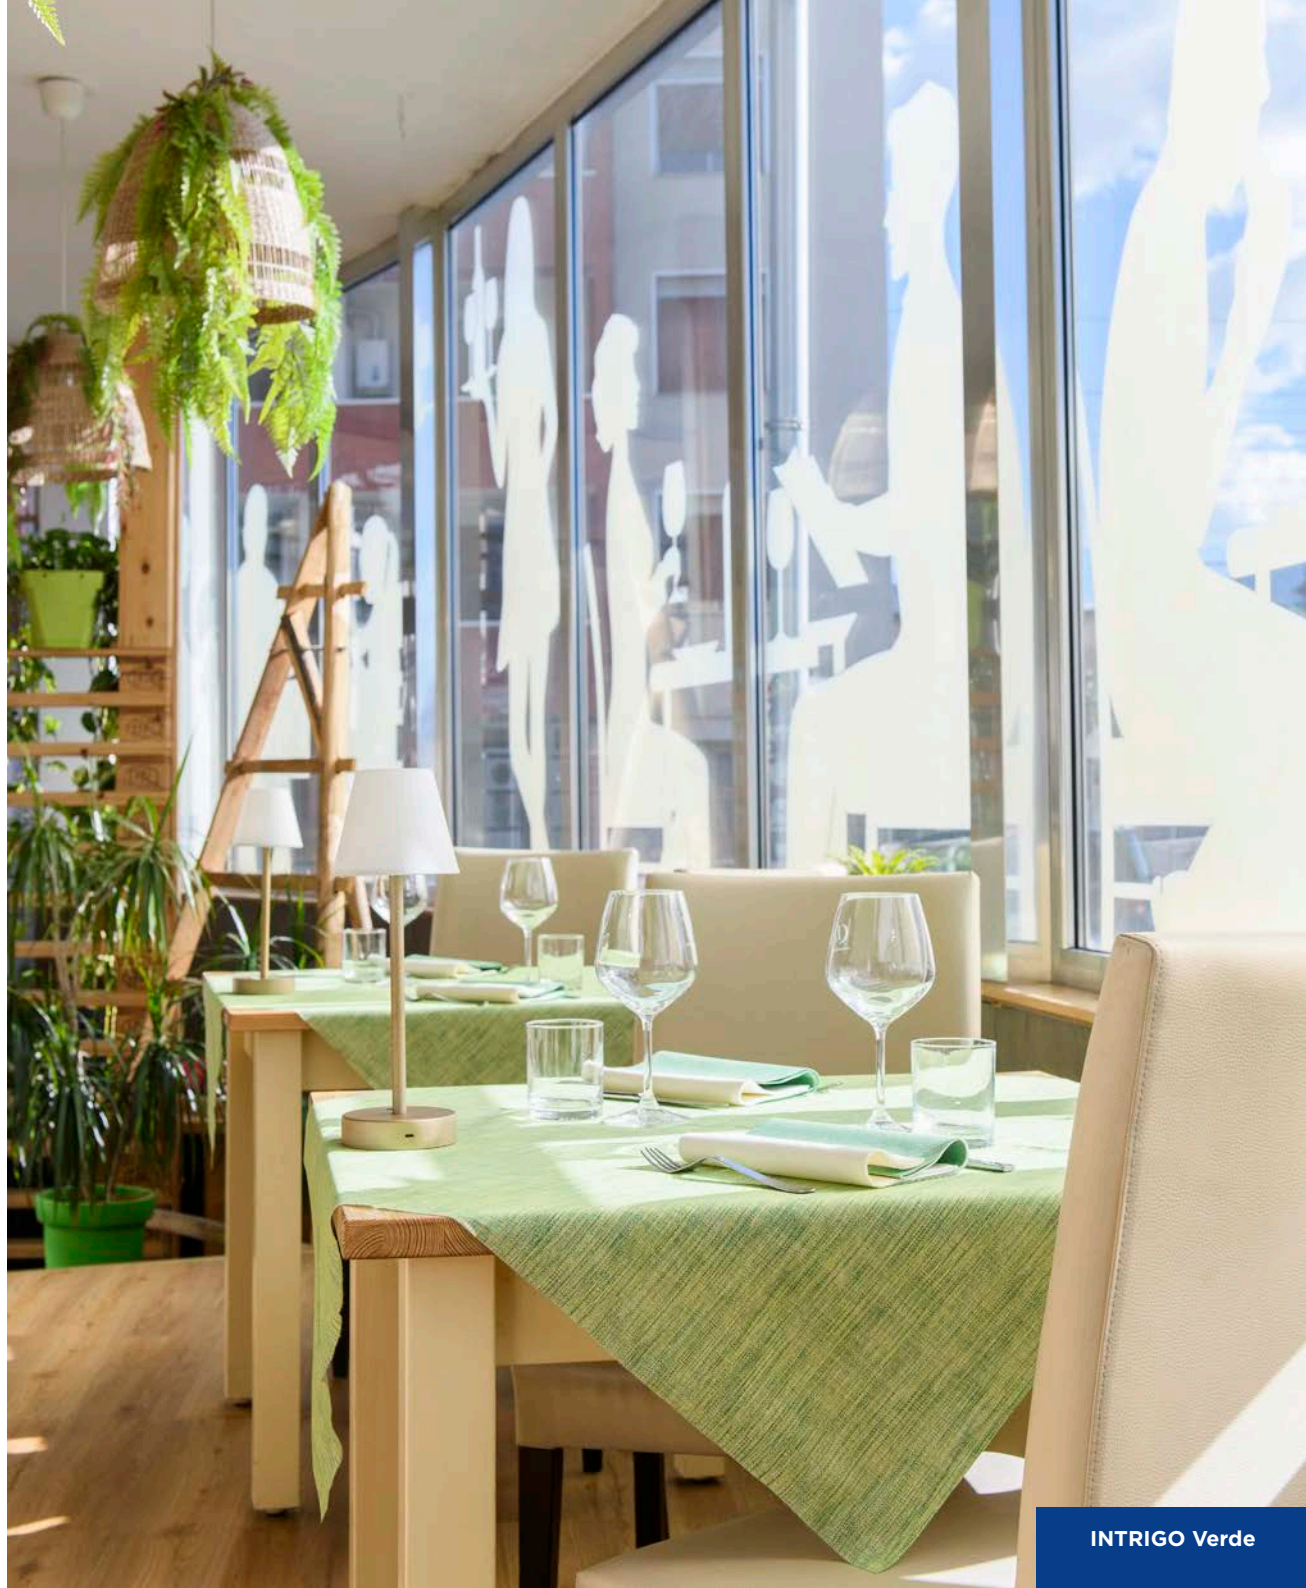

Damarila
il tovagliato monouso

Intrigo

NEW

Il tovagliato Intrigo è sinonimo di essenzialità e semplicità. La sua bellezza è nel design minimal ma al tempo stesso esclusivo che valorizza la mise en place per un ambiente ricercato ed elegante che tutela la natura grazie alla certificazione BioPanda espressione di sostenibilità.

Spunlace

BioPanda

INTRIGO Verde