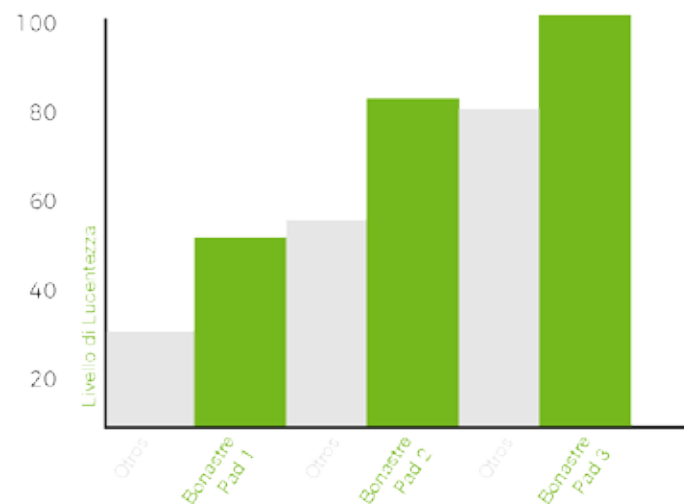

IL SISTEMA BONASTRE E' LA TUA SOLUZIONE

Lucentezza Elevata

DISCHI BONASTRE
Dischi diamantati Bonastre
Classic line 2009

ALTRI
Altri dischi diamantati